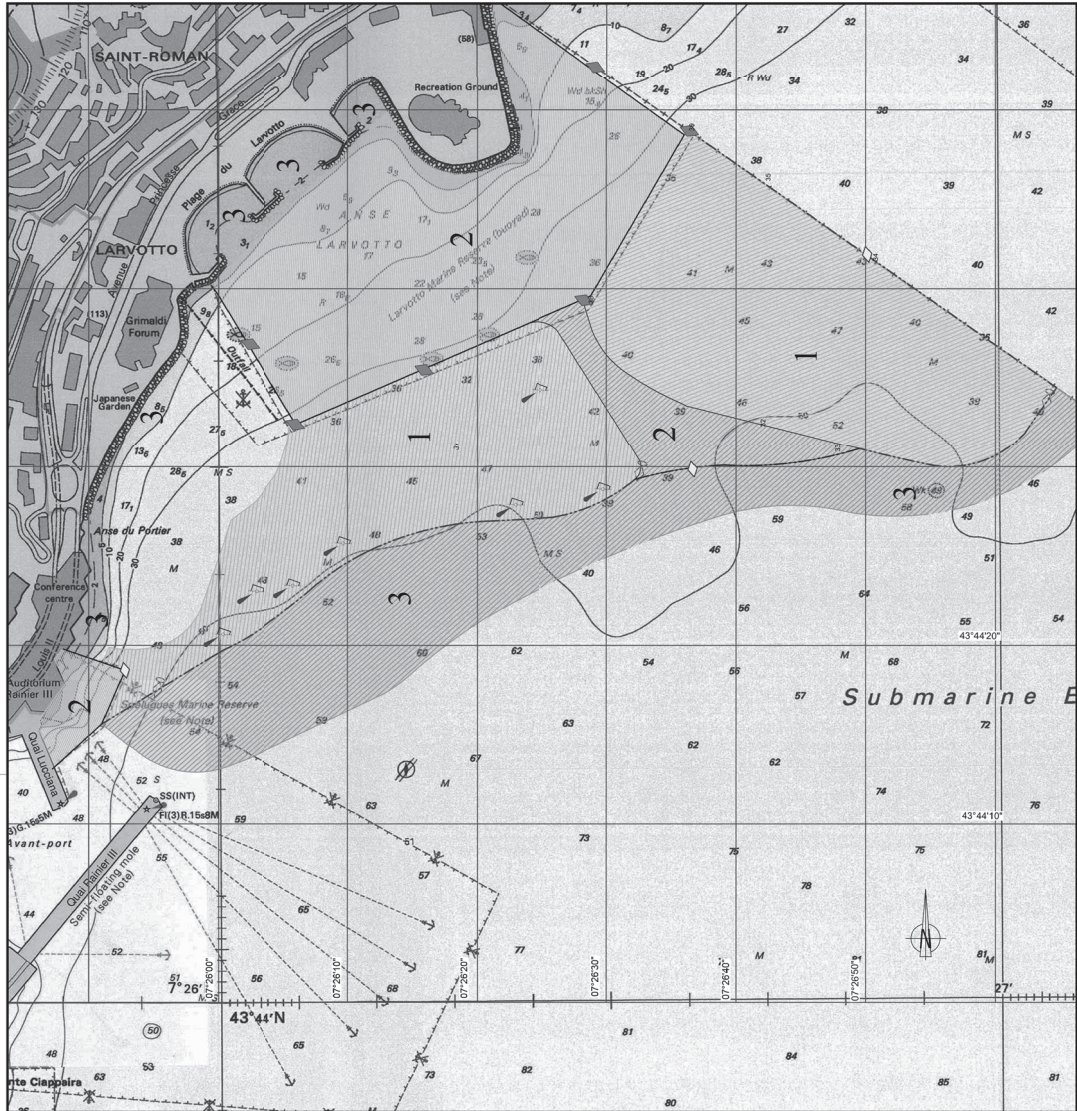

ANNEXE À L'ORDONNANCE SOUVERAINE N° 7.414 DU 29 MARS 2019 RÉGLEMENTANT LA NAVIGATION, LE MOUILLAGE, LA PÊCHE, LA PÊCHE SOUS-MARINE, LA PRATIQUE DES BAINS DE MER ET DES SPORTS NAUTIQUES ET LA PLONGÉE SOUS-MARINE DANS LA ZONE DES TRAVAUX D'EXTENSION EN MER

LEGENDE	
1	Zone interdite à la navigation Zone interdite au mouillage
2	Zone interdite au mouillage Chenal du Méridien
3	Zone autorisée à la navigation Zone interdite au mouillage
	Marque avec feu blanc intermittent

Echelle: 1/6666